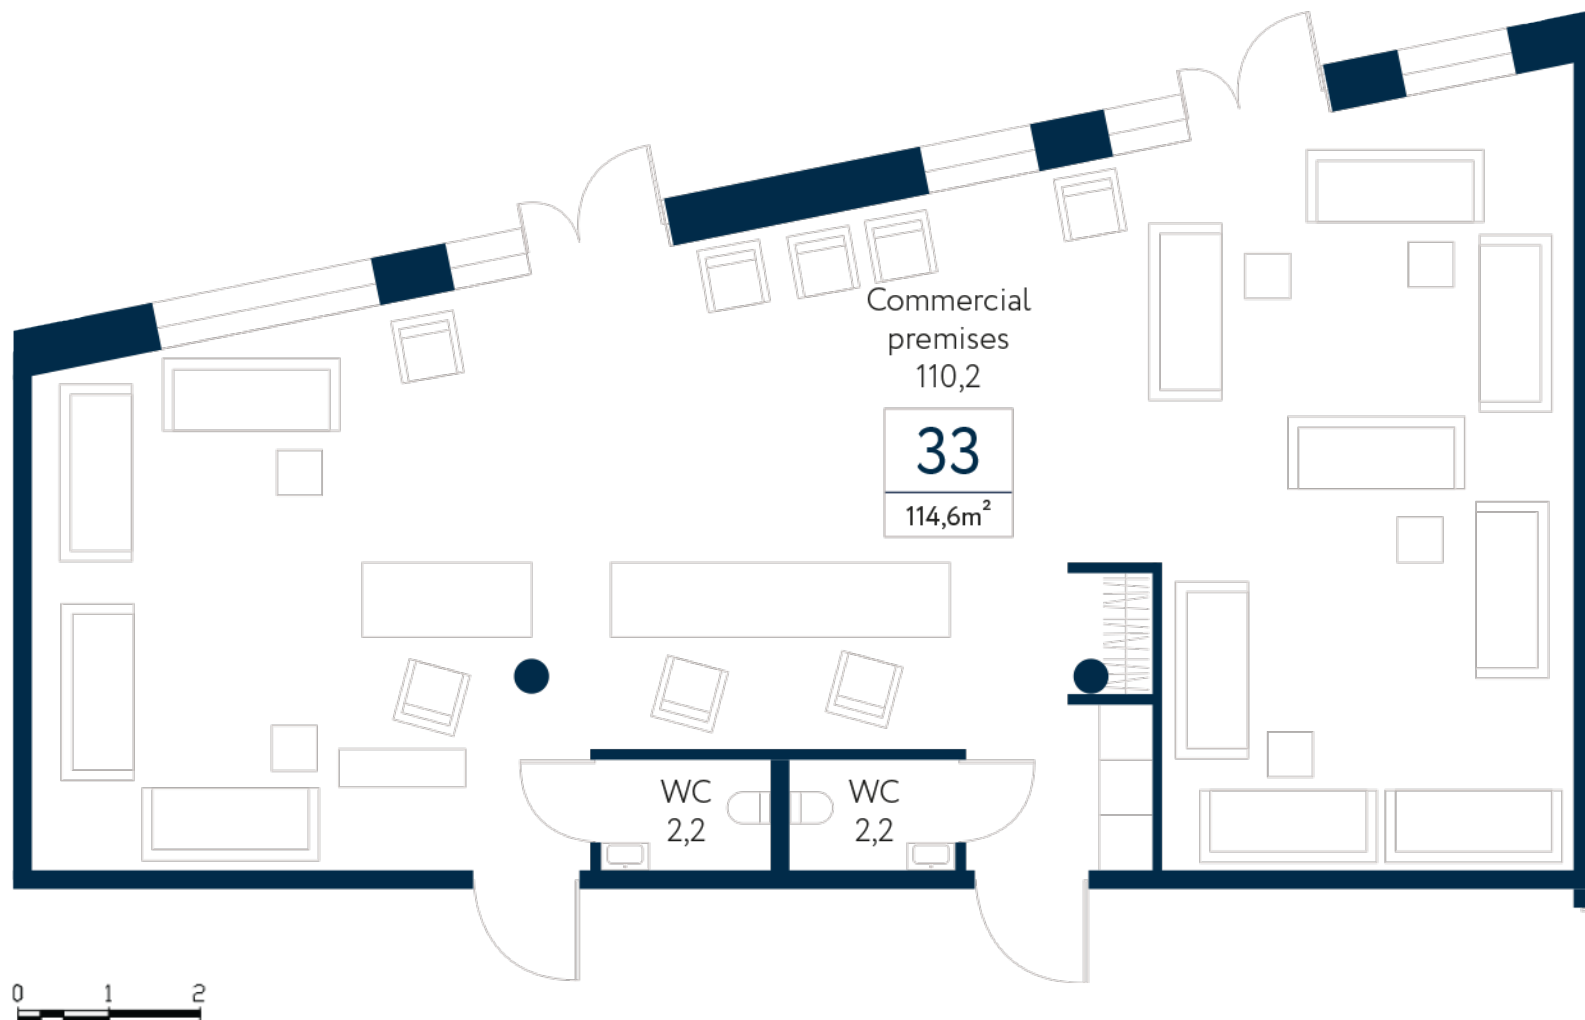

FLOOR

# 33

Rooms 0

Size 114,6 m<sup>2</sup>

Sea  view

Sales Manager Almar Otter  
almar.otter@merko.ee / +372 56 805 405